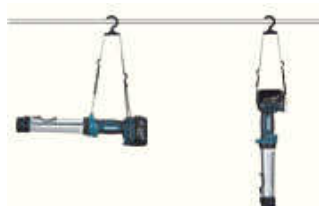

■停電などの非常時に最適！！

蛍光灯、バッテリー、充電器が付いて… **¥30,000(税込)**

蛍光灯+内部反射鏡
 反射鏡により光源より先方
 約50cmを250ルクスの明るさ
 で照らします。
 使用時間260分*1

フラッシュライト付
 光源より先方約1mを
 250ルクスの明るさで
 照らします。
 使用時間700分*1

3段階
 スイッチ
蛍光灯→ライト→OFF

吊るして使えるストラップ付

寝かせても使える

最適充電システム

バッテリー搭載のメモリチップが使用履歴を記憶。充電時にこの履歴を充電器にデジタル通信し、バッテリーの状態(高温、満充電後の再充電、過放電状態)を判断。最適な方法と時間で充電します。

バッテリーの状態
 ・高温
 ・満充電後の再充電
 ・過放電状態

バッテリーの寿命アップ

小型・軽量・高容量

長期保存に強い

継ぎ足し充電可能

■仕様

能力	蛍光灯 13W	照度 250ルクス*2 連続使用時間 約260分*1
	フラッシュライト	照度 250ルクス*3 連続使用時間 約800分*1
質量	本体 0.4kg	
本体寸法	全長370×高さ95×幅78mm (フック収納時、バッテリー除く)	
バッテリー	BL1430型 14.4V 3.0Ah	
充電器	DC18RC型 充電時間約22分	

*1 数値は参考値です。バッテリーの充電状態や使用条件によって異なります。